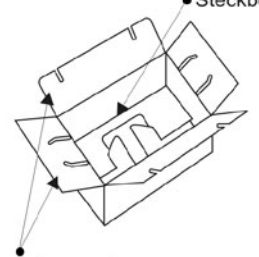

Fefco 0713

• Sicherheitslasche

Automatikboden mit Sicherheitsarretierung

Fefco 0711

Mit **QUICK Lock** Deckelschnellverschluss

Automatikboden mit Sicherheitsarretierung

Artikel	Innenmaß in mm	Max. Außenmaß in mm	Volumen in Litern	Höhenrillen in mm	Griff-löcher	Qualität	Bauart (Fefco)	Stück/Palette
MC 139	376 x 184 x 155	400 x 200 x 180	23,07	100	-	2.3 EB	0216	880
MC 140	376 x 376 x 272	400 x 400 x 300	38,45	225/175	-	2.3 EB	0216	440
MC 145	376 x 376 x 375	400 x 400 x 400	53,02	275/225/175	ja	2.3 EB	0216	220
MC 150	476 x 276 x 155	500 x 300 x 180	20,36	80	-	2.3 EB	0216	440
MC 160	476 x 276 x 272	500 x 300 x 300	35,73	225/175	-	2.3 EB	0216	440
MC 161	476 x 378 x 335	500 x 400 x 360	60,28	275/225/175	ja	2.3 EB	0216	220
MC 190	574 x 379 x 163	600 x 400 x 180	35,46	80	-	2.3 EB	0216	220
MC 200	574 x 379 x 280	600 x 400 x 300	60,91	225/175	ja	2.3 EB	0216	220
MC 201	571 x 378 x 339	600 x 400 x 360	73,17	275/225/175	ja	2.4 BC	0216	150
MC 205	571 x 378 x 418	600 x 400 x 450	90,22	350/275	ja	2.4 BC	0216	150
MC DIN A2	640 x 450 x 300	650 x 460 x 325	86,40	225/150	ja	2.4 BC	0201	150
MC 210	780 x 580 x 340	800 x 600 x 360	153,82	275/225/175	ja	2.4 BC	0201	150
MC 220	780 x 580 x 480	800 x 600 x 500	217,15	375/325/275	ja	2.4 BC	0201	150

Fefco 0216

• Steckboden

Mit **QUICK Lock** Deckelschnellverschluss

Fefco 0201

Artikel	Innenmaß in mm	Max. Außenmaß in mm	Volumen in Litern	Teleskopierbar mit MULTi-Cargo	Qualität	Bauart (Fefco)	Stück/Palette
MC A6 S	610 x 88 x 88	630 x 93 x 96	4,72	A8 S	2.3 EE	0421	1.200
MC A7 S	700 x 88 x 88	720 x 93 x 96	5,42	A8 S	2.3 EE	0421	1.200
MC A8 S	860 x 80 x 80	880 x 85 x 88	5,50	A6 S/A7 S	2.3 EE	0421	1.200
MC A10	930 x 200 x 185	900 x 190 x 165	28,22	A20	2.3 EB	0421	450
MC A15 S	1000 x 118 x 118	1020 x 123 x 126	13,92	A30 S	2.3 EE	0421	600
MC A20	1170 x 180 x 150	1200 x 190 x 170	31,59	A10	2.3 EB	0421	450
MC A30 S	1200 x 110 x 110	1220 x 115 x 118	14,52	A15 S	2.3 EE	0421	600