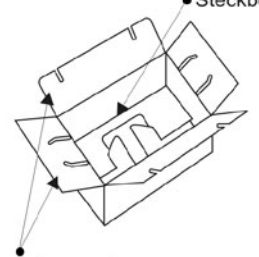

Fefco 0713

• Sicherheitslasche

Automatikboden mit Sicherheitsarretierung

Fefco 0711

Mit **QUICK Lock** Deckelschnellverschluss

Automatikboden mit Sicherheitsarretierung

Artikel	Innenmaß in mm	Max. Außenmaß in mm	Volumen in Litern	Höhenrillen in mm	Griff-löcher	Qualität	Bauart (Fefco)	Stück/Palette
MC 139	376 x 184 x 155	400 x 200 x 180	23,07	100	–	2.3 EB	0216	880
MC 140	376 x 376 x 272	400 x 400 x 300	38,45	225/175	–	2.3 EB	0216	440
MC 145	376 x 376 x 375	400 x 400 x 400	53,02	275/225/175	ja	2.3 EB	0216	220
MC 150	476 x 276 x 155	500 x 300 x 180	20,36	80	–	2.3 EB	0216	440
MC 160	476 x 276 x 272	500 x 300 x 300	35,73	225/175	–	2.3 EB	0216	440
MC 161	476 x 378 x 335	500 x 400 x 360	60,28	275/225/175	ja	2.3 EB	0216	220
MC 190	574 x 379 x 163	600 x 400 x 180	35,46	80	–	2.3 EB	0216	220
MC 200	574 x 379 x 280	600 x 400 x 300	60,91	225/175	ja	2.3 EB	0216	220
MC 201	571 x 378 x 339	600 x 400 x 360	73,17	275/225/175	ja	2.4 BC	0216	150
MC 205	571 x 378 x 418	600 x 400 x 450	90,22	350/275	ja	2.4 BC	0216	150
MC DIN A2	640 x 450 x 300	650 x 460 x 325	86,40	225/150	ja	2.4 BC	0201	150
MC 210	780 x 580 x 340	800 x 600 x 360	153,82	275/225/175	ja	2.4 BC	0201	150
MC 220	780 x 580 x 480	800 x 600 x 500	217,15	375/325/275	ja	2.4 BC	0201	150

Fefco 0216

• Steckboden

Mit **QUICK Lock** Deckelschnellverschluss

Fefco 0201

Artikel	Innenmaß in mm	Max. Außenmaß in mm	Volumen in Litern	Teleskopierbar mit MULTi-Cargo	Qualität	Bauart (Fefco)	Stück/Palette
MC A6 S	610 x 88 x 88	630 x 93 x 96	4,72	A8 S	2.3 EE	0421	1.200
MC A7 S	700 x 88 x 88	720 x 93 x 96	5,42	A8 S	2.3 EE	0421	1.200
MC A8 S	860 x 80 x 80	880 x 85 x 88	5,50	A6 S/A7 S	2.3 EE	0421	1.200
MC A10	930 x 200 x 185	900 x 190 x 165	28,22	A20	2.3 EB	0421	450
MC A15 S	1000 x 118 x 118	1020 x 123 x 126	13,92	A30 S	2.3 EE	0421	600
MC A20	1170 x 180 x 150	1200 x 190 x 170	31,59	A10	2.3 EB	0421	450
MC A30 S	1200 x 110 x 110	1220 x 115 x 118	14,52	A15 S	2.3 EE	0421	600